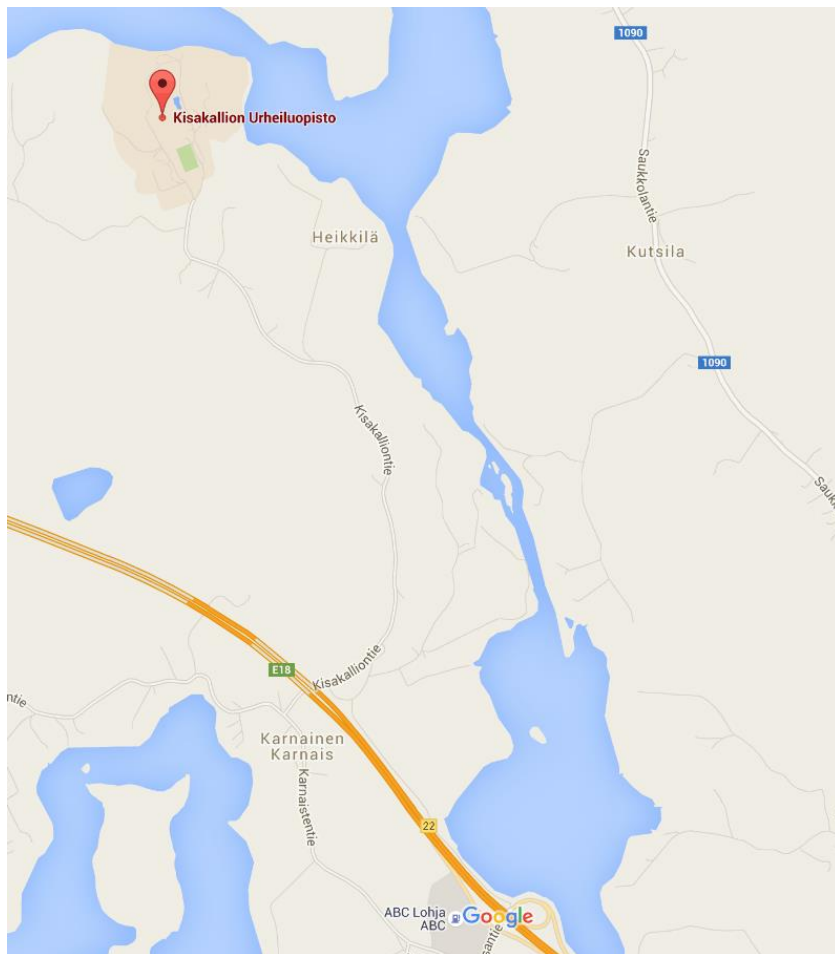

Ajo-ohjeet Kisakallioon

Kisakallion Urheiluopisto sijaitsee Lohjanjärven rannalla Karnaisten niemessä. Kisakallioon on helppo ajaa **E18 moottoritietä**.

Helsingistä on matkaa 50 kilometriä ja Turusta 110 kilometriä **liittymään numero 22 (Routio)**, josta nousee Kisakallioon.