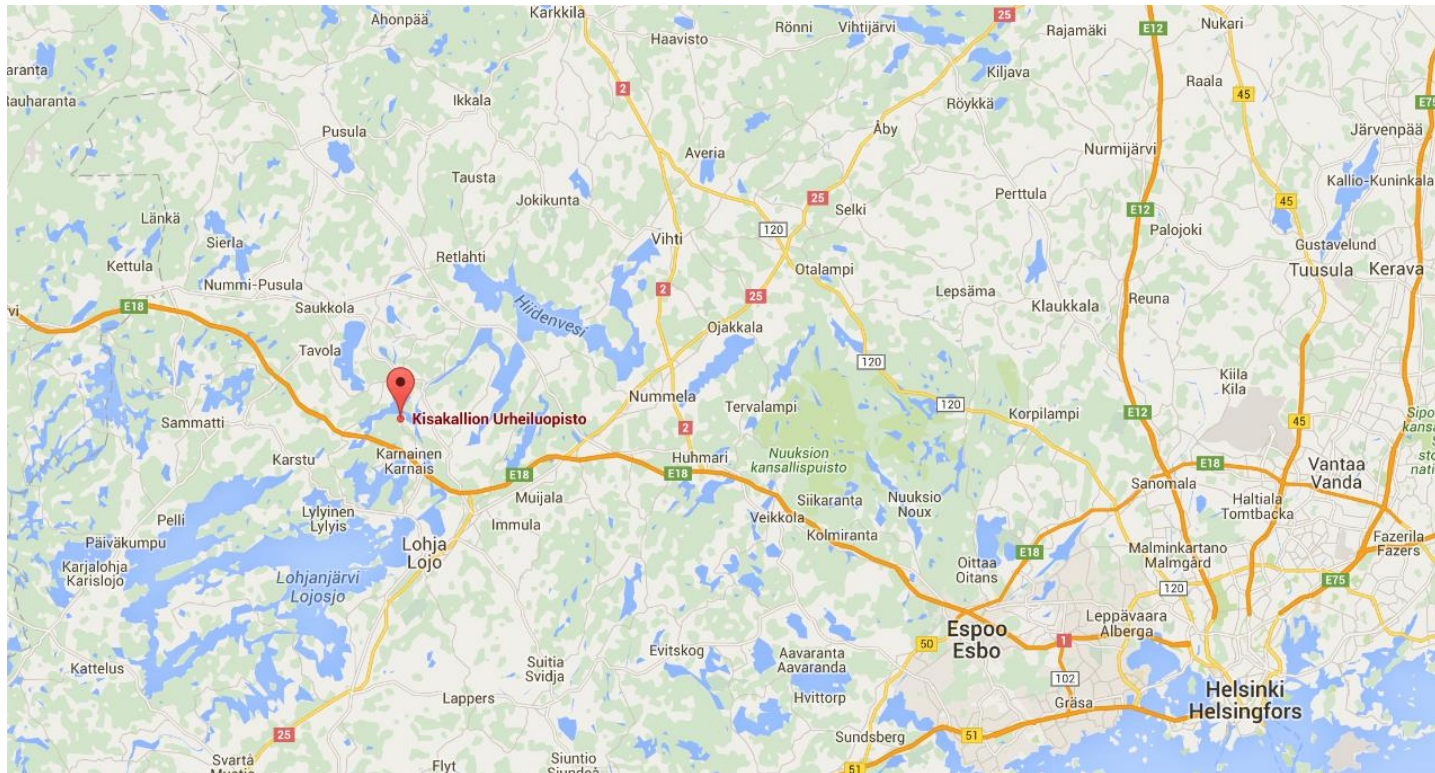

Ajo-ohjeet Kisakallioon

Kisakallion Urheiluopisto sijaitsee Lohjanjärven rannalla Karnaisten niemessä. Kisakallioon on helppo ajaa **E18 moottoritietä**.

Helsingistä on matkaa 50 kilometriä ja Turusta 110 kilometriä **liittymään numero 22 (Routio)**, josta nousee Kisakallioon.