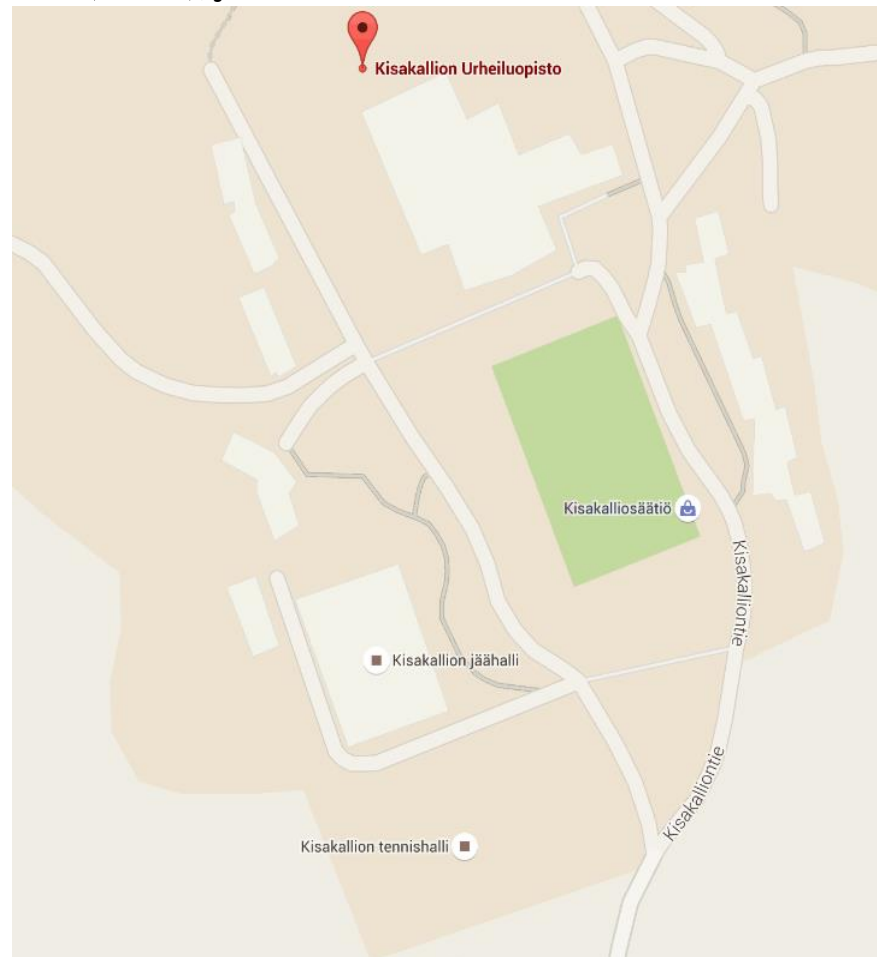

Ajo-ohjeet Kisakallioon

Kisakallion Urheiluopisto sijaitsee Lohjanjärven rannalla Karnaisten niemessä. Kisakallioon on helppo ajaa **E18 moottoritietä**.

Helsingistä on matkaa 50 kilometriä ja Turusta 110 kilometriä **liittymään numero 22 (Routio)**, josta nousee Kisakallioon.